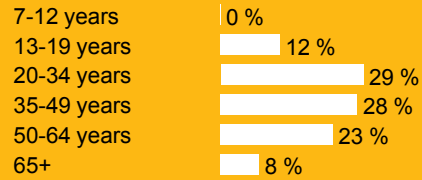

Unique visitors

30.000
 195.000
 420.000
 200.000
 350.000
 5.000
 950.000
 135.000
 660.000
 70.000
 20.000
2.124.500

Visitor profile

Sex

Income

Education

Age

Family

Social class