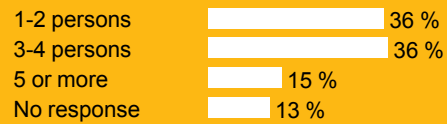

Unique visitors

30.000
 195.000
 420.000
 200.000
 350.000
 5.000
 950.000
 135.000
 660.000
 70.000
 20.000
2.124.500

Visitor profile

Sex

Income

Education

Age

Family

Social class