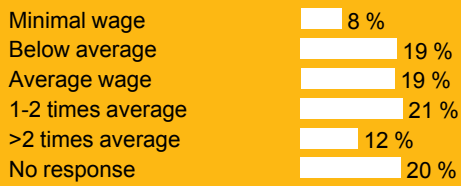

Unique visitors

30.000
 195.000
 420.000
 200.000
 350.000
 5.000
 950.000
 135.000
 660.000
 70.000
 20.000
2.124.500

Visitor profile

Sex

Income

Education

Age

Family

Social class