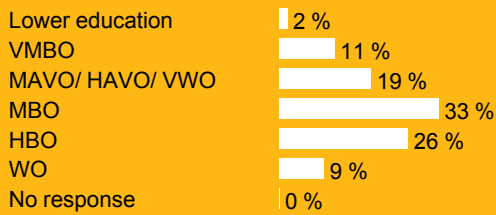

Unique visitors

30.000
 195.000
 420.000
 200.000
 350.000
 5.000
 950.000
 135.000
 660.000
 70.000
 20.000
2.124.500

Visitor profile

Sex

Income

Education

Age

Family

Social class