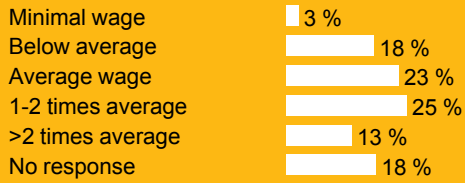

Unique visitors

280.000
 295.000
 25.000
 1.000.000
 215.000
 2.000.000
 215.000
 240.000
2.989.000

Visitor profile

Sex

Income

Education

Age

Family

Social class