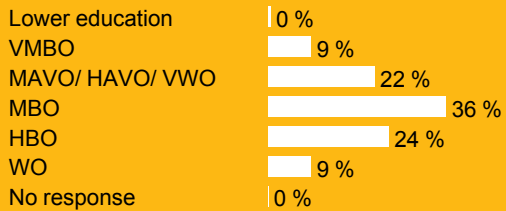

Unique visitors

280.000
 295.000
 25.000
 1.000.000
 215.000
 2.000.000
 215.000
 240.000
2.989.000

Visitor profile

Sex

Income

Education

Age

Family

Social class