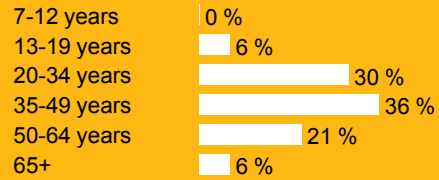

Unique visitors

280.000
 295.000
 25.000
 1.000.000
 215.000
 2.000.000
 215.000
 240.000
2.989.000

Visitor profile

Sex

Income

Education

Age

Family

Social class