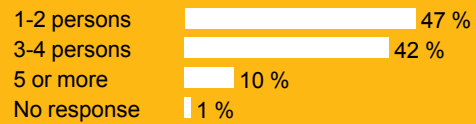

Unique visitors

280.000
 295.000
 25.000
 1.000.000
 215.000
 2.000.000
 215.000
 240.000
2.989.000

Visitor profile

Sex

Income

Education

Age

Family

Social class